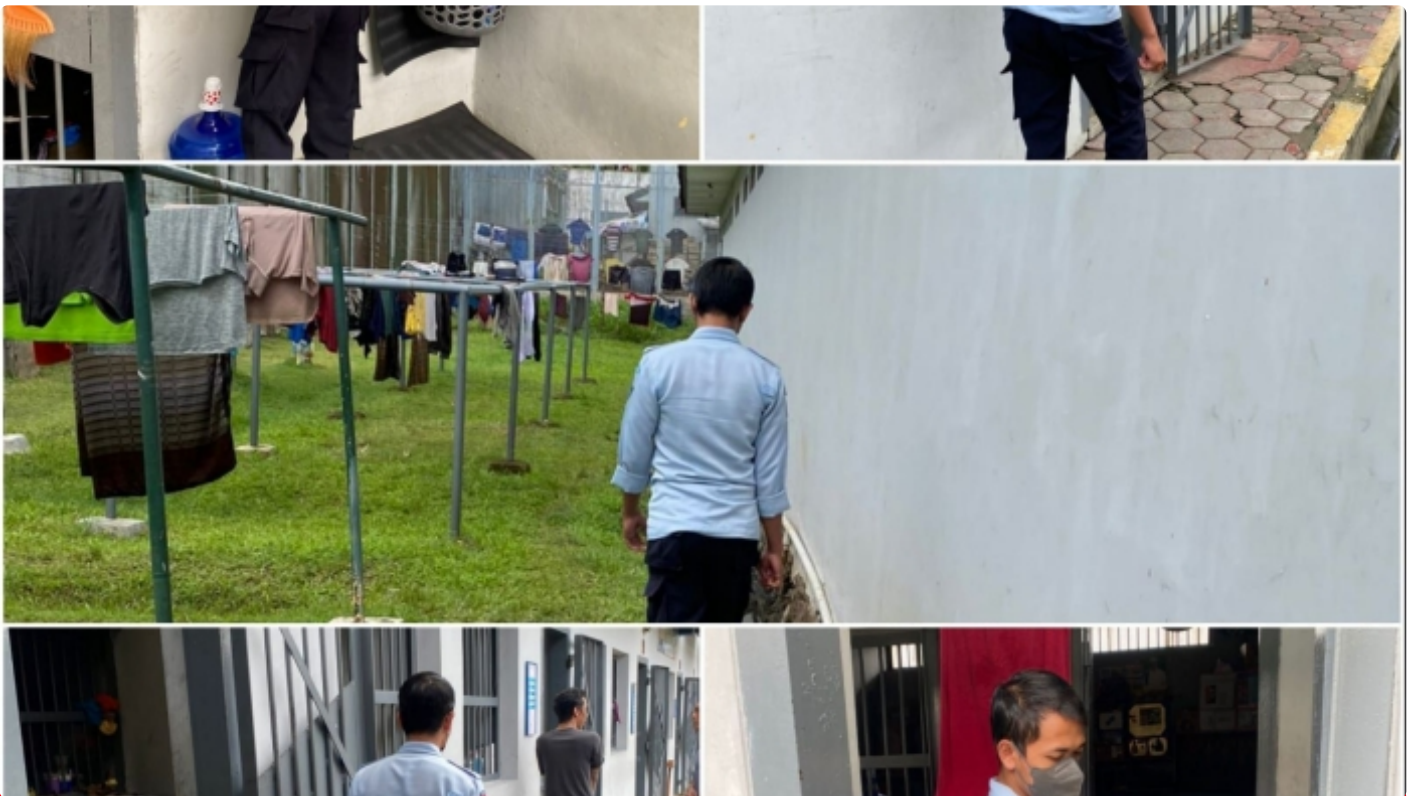

Deteksi Dini Gangguan Keamanan dan Ketertiban, Petugas Lapas Slawi Rutin Laksanakan Kontrol Keliling

RIO BANI RYANDINO - SLAWI.UPDATES.CO.ID

Nov 19, 2022 - 14:31

Dok. Humas Lapas Slawi

SLAWI_INFO PAS - Dalam upaya menjaga dan memelihara keadaan yang kondusif pada blok hunian, Petugas Keamanan Lembaga Pemasyarakatan Kelas IIB Slawi Kanwil Kemenkumham Jawa Tengah rutin lakukan kontrol keliling secara detail ke area-area yang dianggap rawan memicu terjadinya gangguan keamanan dan ketertiban, Sabtu (19/11/2022).

Selaku Ka KPLP Lapas Slawi , Untung Sapto Aji mengatakan Petugas Pengamanan tidak boleh lalai dalam melakukan kontrol dan patroli. "Hal utama untuk menciptakan kondisi yang aman dan tertib yaitu dengan melakukan kontrol dan patroli sehingga gerak-gerik Warga Binaan dapat kita awasi, sehingga kecil

kemungkinan mereka dapat melakukan pelanggaran," jelasnya.

Kontrol keliling keamanan dan ketertiban dimulai dengan mengecek jumlah Warga Binaan dan beberapa bagian penting yang menjadi penunjang fungsi pengamanan, misalnya pada kondisi gembok, jeruji besi dan ketahanan pagar anti panjat, sehingga dapat meminimalisir muncul resiko pelanggaran yang bisa terjadi kapan saja.

Untung juga menyampaikan selama ini tugas dan fungsi pokok pengamanan pada Lapas Slawi telah berjalan dengan efektif. "Saya selalu mengingatkan kepada setiap regu Pengamanan dalam melaksanakan tugas harus mengutamakan sikap yang humanis, agar Warga Binaan yang berada didalam blok hunian merasa dihargai sehingga percikan percikan konflik bisa dihindari dan niat untuk melakukan pelanggaran tidak akan muncul," pungkasnya.